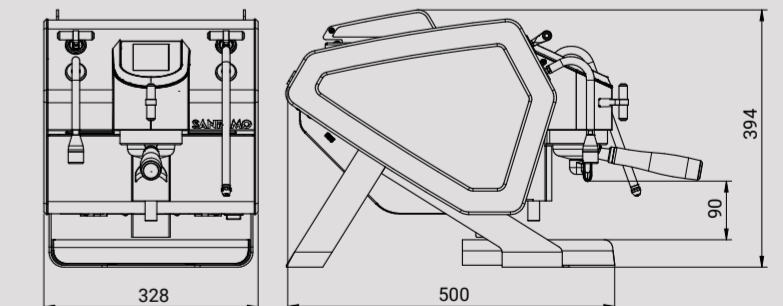

СКОРОСТЬ И ЭРГОНОМИЧНОСТЬ

Рычаги пуска/остановки для активации воды и пара одним нажатием.

Паровая трубка и трубка для воды Cold Touch.

USB РАЗЪЕМ

Для обновления программного обеспечения и загрузки профилей.