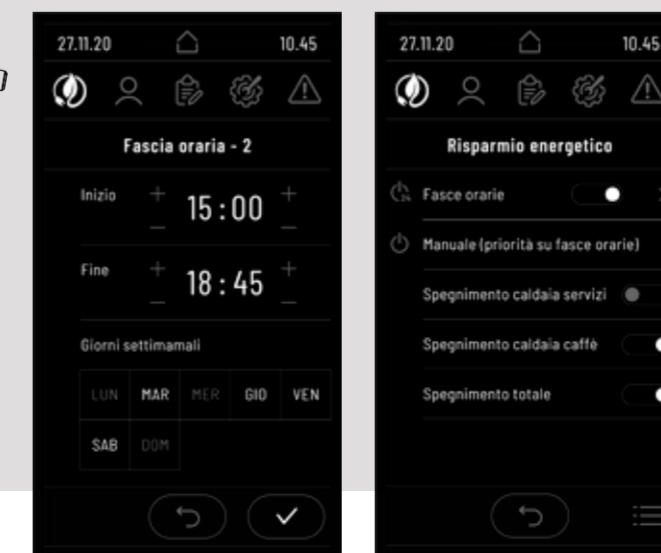

ЛЕГКОСТЬ ОБСЛУЖИВАНИЯ

Откидная крышка на задней панели обеспечивает легкое обслуживание электронных компонентов.