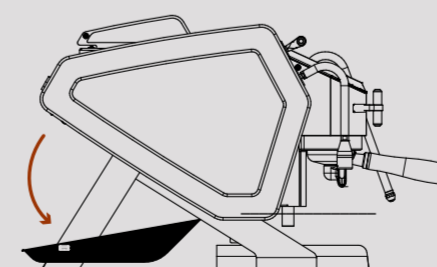

ВСЕ В ВАШИХ РУКАХ

1. Изменяйте давление с помощью **переднего рычага**, мгновенно создавая пользовательские настройки.
2. Контролируйте **экстракцию на дисплее** в режиме **реального времени**.
3. **Сохраняйте избранные настройки** для быстрого применения.

ЛЕГКОСТЬ ОБСЛУЖИВАНИЯ

Откидная крышка на задней панели обеспечивает легкое обслуживание электронных компонентов.